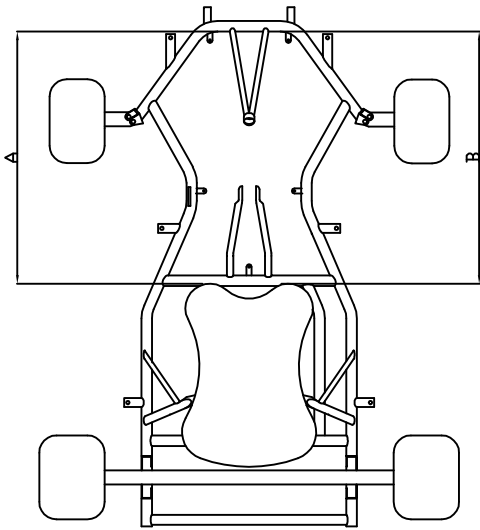

POSIZIONE SEDILE

SEAT POSITION

TELAIO CHASSIS	Misura in cm Size in cm			
	A	B	C	D
MRX MINI 2010	52	53	24	0
MRX C8 2007	61	61	19	0
MRX C8 2010	64	64	21	0

Misure riferite al sedile modello MRX, fornito con il telaio  
Measures refer to the MRX seat supplied with the chassis.

REGOLAZIONE TELAIO

CHASSIS SET UP

TELAIO CHASSIS	Misura in cm Size in cm			
	Slick		Rain	
	F	R	F	R
MRX MINI 2010	103	101	106	100
MRX C8 2007	112	115	113	114
MRX C8 2010	110	112	112	112