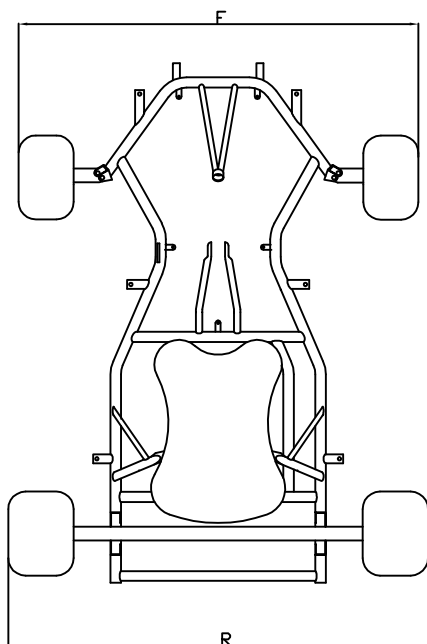

POSIZIONE SEDILE

SEAT POSITION

TELAIO CHASSIS	Misura in cm Size in cm			
	A	B	C	D
MRX MINI 2010	52	53	24	0
MRX C8 2007	61	61	19	0
MRX C8 2010	64	64	21	0

Misure riferite al sedile modello MRX, fornito con il telaio  
Measures refer to the MRX seat supplied with the chassis.

REGOLAZIONE TELAIO

CHASSIS SET UP

TELAIO CHASSIS	Misura in cm Size in cm			
	Slick		Rain	
	F	R	F	R
MRX MINI 2010	103	101	106	100
MRX C8 2007	112	115	113	114
MRX C8 2010	110	112	112	112