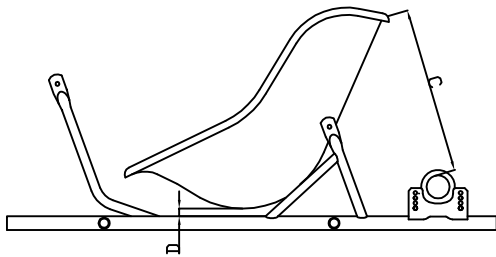

POSIZIONE SEDILE

SEAT POSITION

TELAIO CHASSIS	Misura in cm Size in cm			
	A	B	C	D
MRX MINI 2010	52	53	24	0
MRX C8 2007	61	61	19	0
MRX C8 2010	64	64	21	0

Misure riferite al sedile modello MRX, fornito con il telaio  
Measures refer to the MRX seat supplied with the chassis.

REGOLAZIONE TELAIO

CHASSIS SET UP

TELAIO CHASSIS	Misura in cm Size in cm			
	Slick		Rain	
	F	R	F	R
MRX MINI 2010	103	101	106	100
MRX C8 2007	112	115	113	114
MRX C8 2010	110	112	112	112